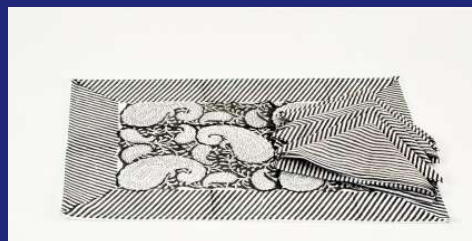

5 OBJETS	Prix unitaire	Quantité	Sous total
1) Collier multi rangs, avec pierres de couleurs (turquoise, corail, lapis-lazuli, nacre), hauteur : 25 cm.	29 €		
2) Housse de coussin tissée en soie avec doublure coton et fermeture éclair. Dimensions : 40 x 40 cm. 4 coloris au choix. Orange <input type="checkbox"/> Turquoise <input type="checkbox"/> Rouge <input type="checkbox"/> Vert <input type="checkbox"/>	20 €		
3) DVD. Evolution du Tibet en 30 ans d'histoire (2 films Gilbert Leroy). Témoignage d'un Tibet disparu 1985, Tibet. Ombre et Lumières, 2014-2015.	30 €		
4) Sac shopping grande contenance en coton lavable. Dimensions : largeur 46 cm, hauteur 49 cm. 2 coloris au choix. Fond bleu - vert <input type="checkbox"/> Fond bronze <input type="checkbox"/>	12 €		
5) 1 lot de 6 sets de tables avec ses 6 serviettes en coton imprimé au tampon. Dimensions : sets 50 x 34 cm et serviettes 46 x 46 cm. Bleu <input type="checkbox"/> Orange <input type="checkbox"/> Rouge <input type="checkbox"/> Gris <input type="checkbox"/>	25 €		
AUTRES OBJETS			
6) Carré de soie peint à la main, motif mandala. Dimensions : 88 x 88 cm.	75 €		
7) Ensemble avec bracelet et boucles d'oreilles en argent. Bracelet avec 8 signes auspiceux, boucles d'oreilles avec nœud sans fin.	70 €		
8) Sac en bandoulière en tissu Himalaya doublé avec poches intérieures. Dimensions : L 40 cm x 33 cm.	25 €		
9) Tablier de cuisine tibétain en coton décoré du nœud de l'infini.	18 €		
10) Châle laine et soie, coloris gris-bleu rayures multicolores. Dimensions : 65 x 104 cm.	40 €		
Participation aux frais d'envoi			+ 5 €
TOTAL			