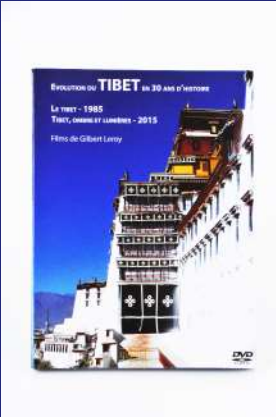

BON DE COMMANDE

**Merci d'envoyer votre commande à l'AET.
4 passage Lisa - 75 011 Paris.**

Libeller votre chèque à l'ordre de l'Aide à l'Enfance Tibétaine ou AET.

Offre dans la limite des stocks disponibles. Envoi franco de port à partir de 30 €.

Cet achat ne donne pas droit à une réduction d'impôt fiscale.

Vos coordonnées resteront à l'usage exclusif de l'AET.

3) DVD : 30 €

5 OBJETS	Prix unitaire	Quantité	Sous total
1) Collier multi rangs, avec pierres de couleurs (turquoise, corail, lapis-lazuli, nacre), hauteur : 25 cm.	29 €		
2) Housse de coussin tissée en soie avec doublure coton et fermeture éclair. Dimensions : 40 x 40 cm. 4 coloris au choix. Orange ☐ Turquoise ☐ Rouge ☐ Vert ☐	20 €		
3) DVD. Evolution du Tibet en 30 ans d'histoire (2 films Gilbert Leroy). Témoignage d'un Tibet disparu 1985, Tibet. Ombre et Lumières, 2014-2015.	30 €		
4) Sac shopping grande contenance en coton lavable. Dimensions : largeur 46 cm, hauteur 49 cm. 2 coloris au choix. Fond bleu - vert ☐ Fond bronze ☐	12 €		
5) 1 lot de 6 sets de tables avec ses 6 serviettes en coton imprimé au tampon. Dimensions : sets 50 x 34 cm et serviettes 46 x 46 cm. Bleu ☐ Orange ☐ Rouge ☐ Gris ☐	25 €		
AUTRES OBJETS			
6) Carré de soie peint à la main, motif mandala. Dimensions : 88 x 88 cm.	75 €		
7) Ensemble avec bracelet et boucles d'oreilles en argent. Bracelet avec 8 signes auspiceux, boucles d'oreilles avec nœud sans fin.	70 €		
8) Sac en bandoulière en tissu Himalaya doublé avec poches intérieures. Dimensions : L 40 cm x 33 cm.	25 €		
9) Tablier de cuisine tibétain en coton décoré du nœud de l'infini.	18 €		
10) Châle laine et soie, coloris gris-bleu rayures multicolores. Dimensions : 65 x 104 cm.	40 €		
Participation aux frais d'envoi			+ 5 €
TOTAL			

Nom, adresse de livraison et numéro de téléphone