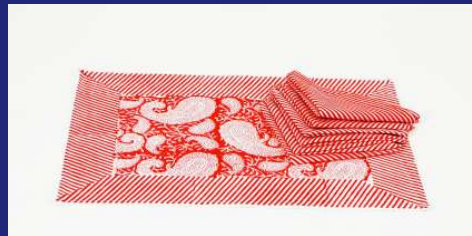

5) Lot de 6 sets de table et serviettes : 25 €